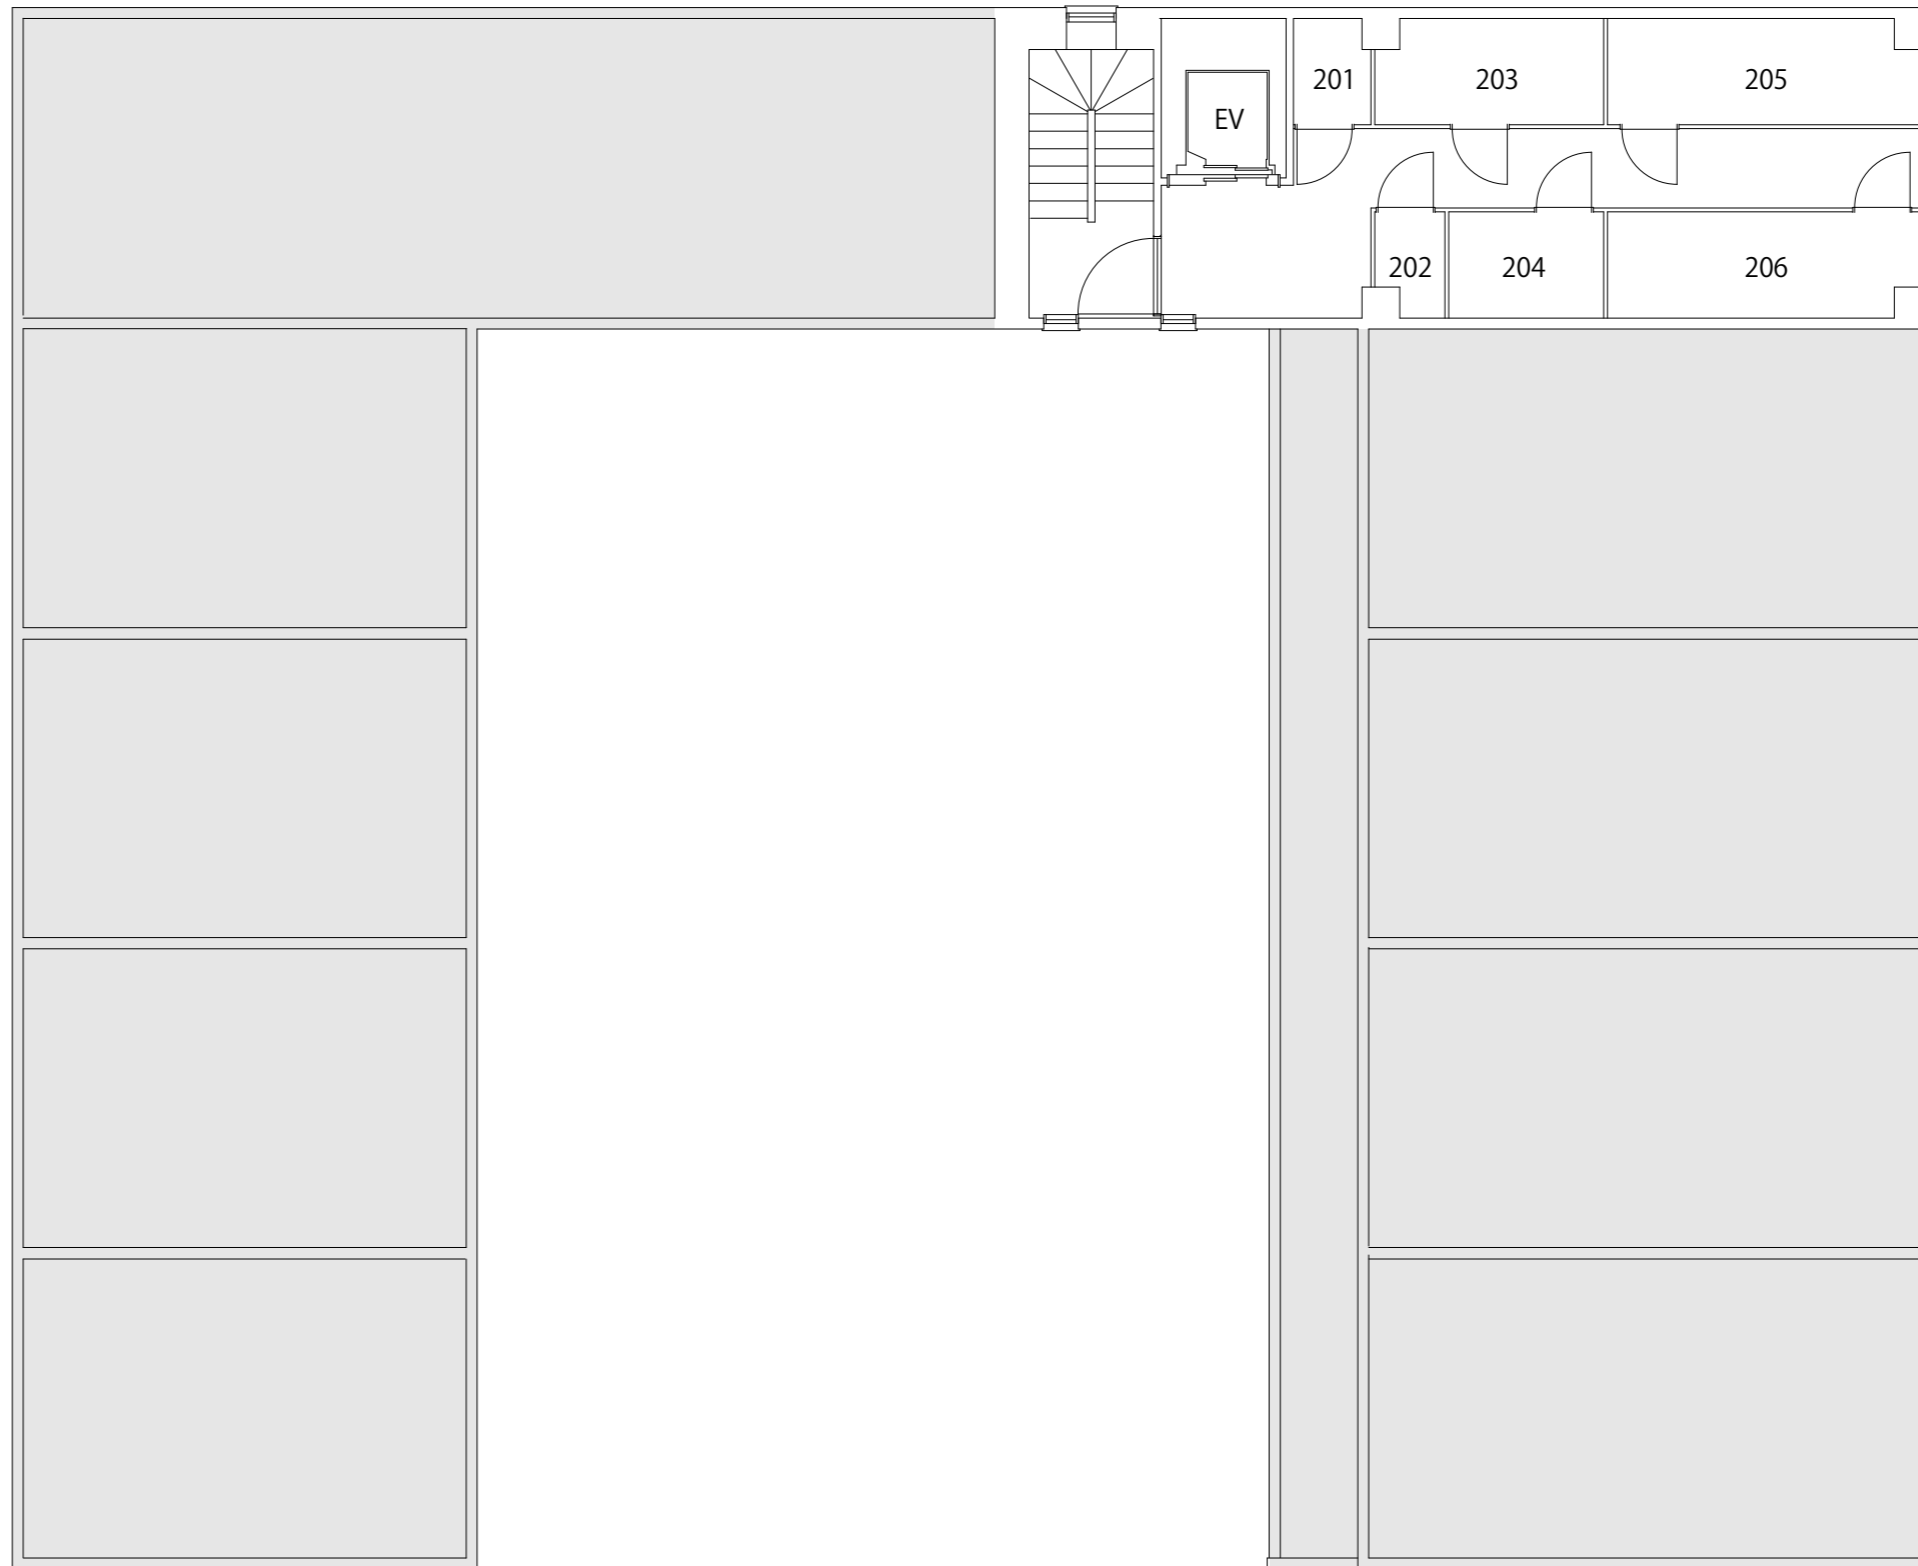

SCTRUNK ROOM - 1F plan

SC TRUNK ROOM - 2F plan