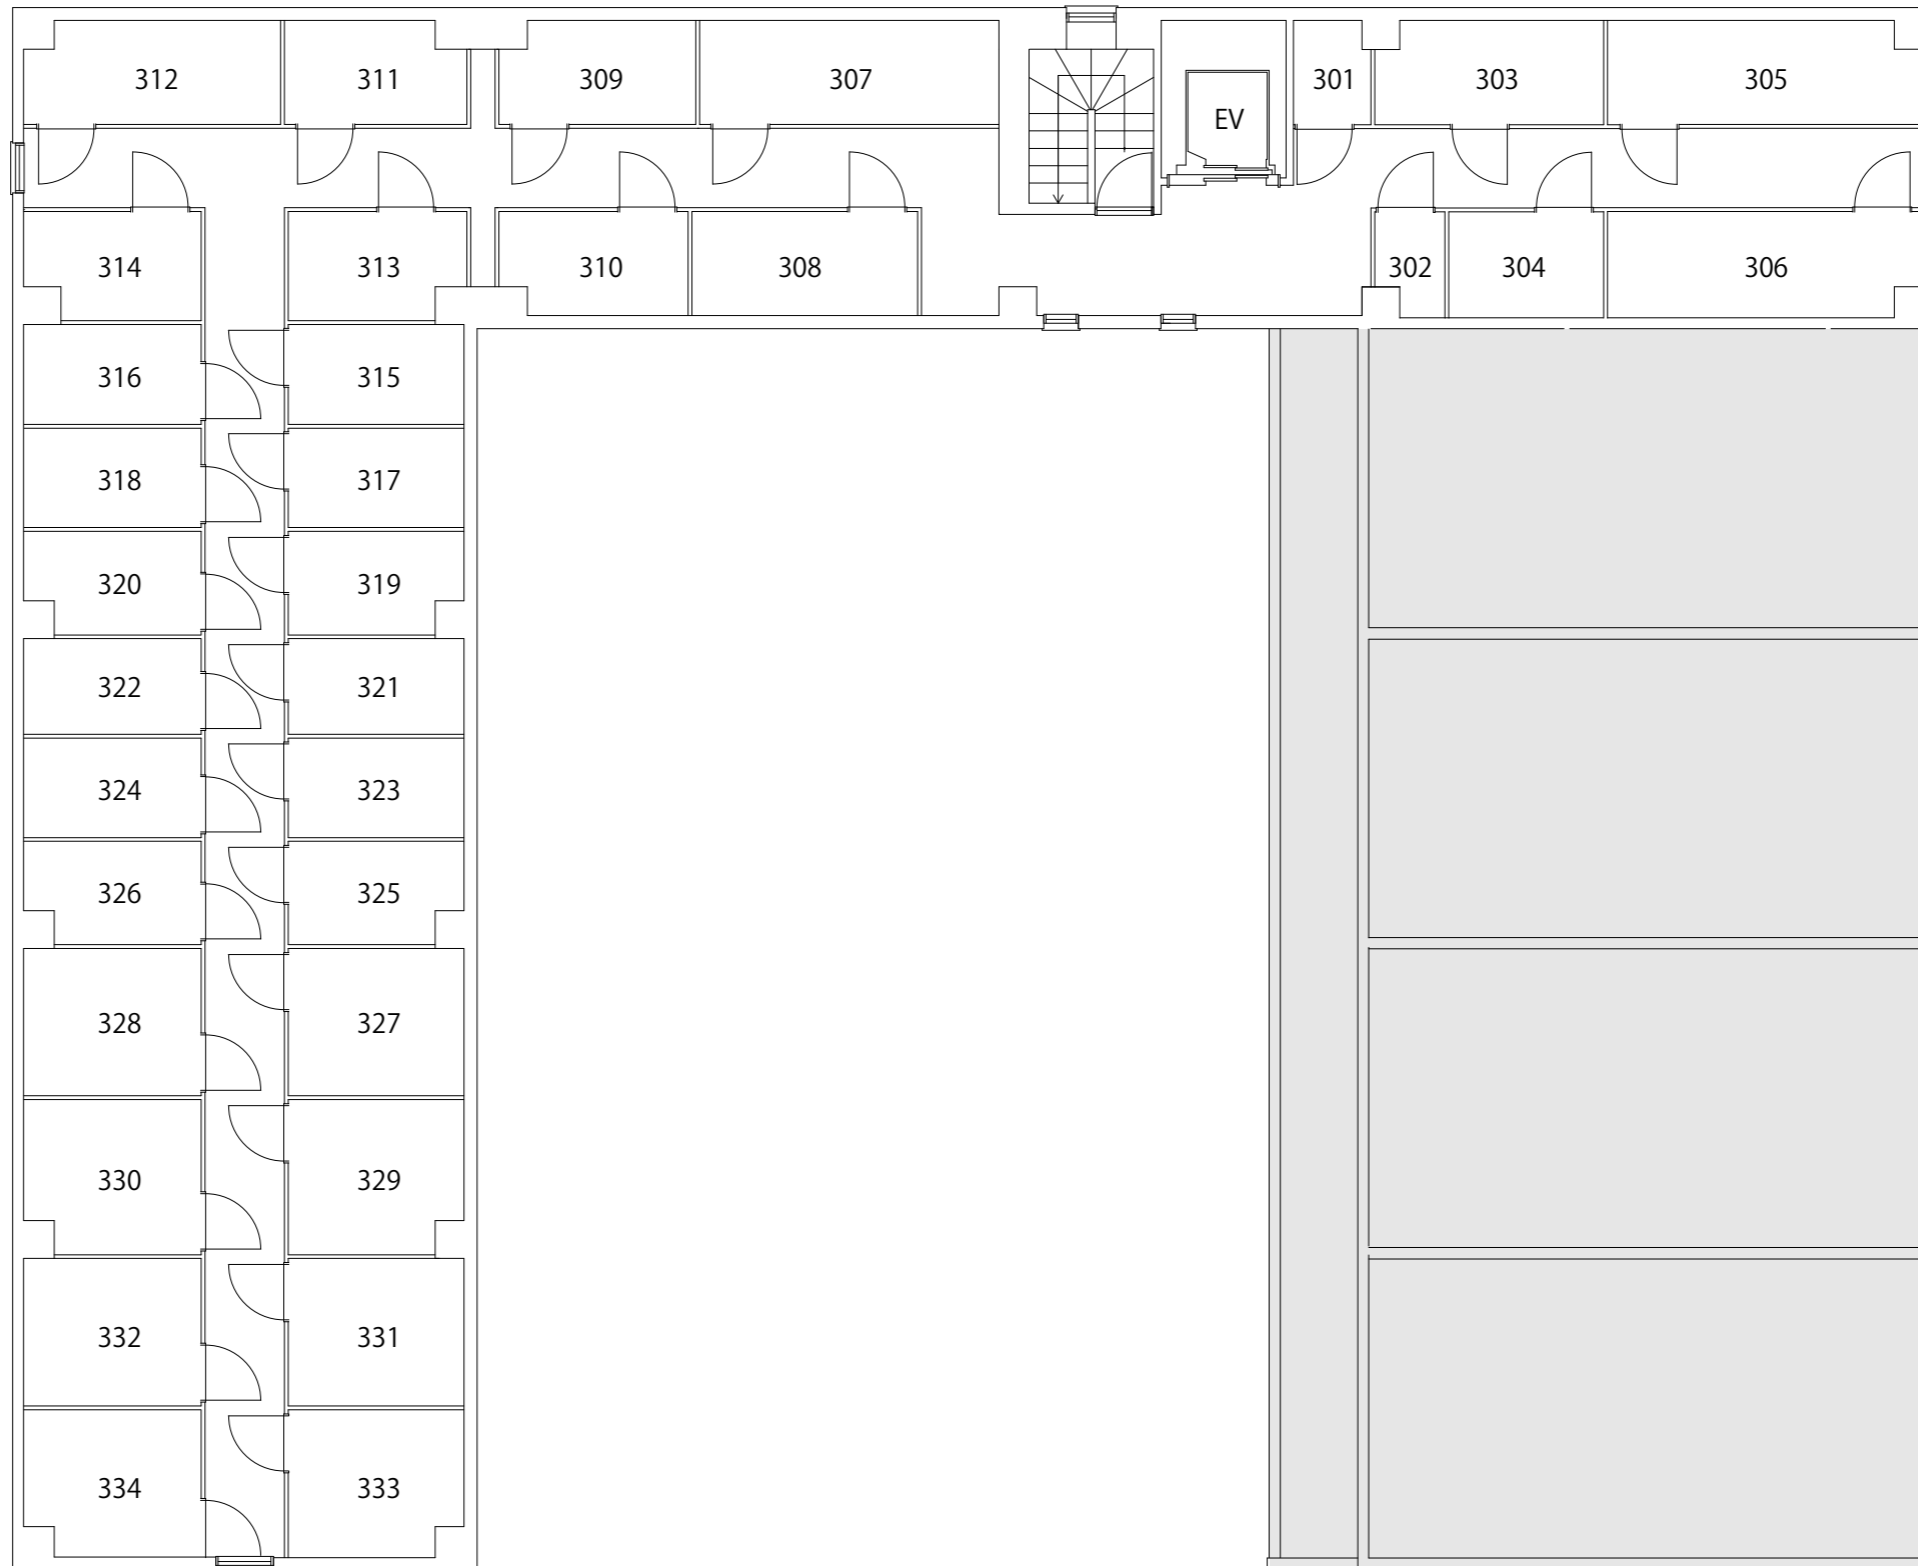

SC TRUNK ROOM 賃料

号室	賃料	サイズ		空き 状況
		m ²	帖	
101	6,000	1.59	0.96	×
102	6,000	1.61	0.97	×
103	17,600	5.21	3.14	×
104	11,400	3.17	1.91	×
105	13,200	3.60	2.17	×
106	13,200	3.67	2.21	×
107	12,200	3.62	2.18	×
108	12,200	3.62	2.18	○

号室	賃料	サイズ		空き 状況
		m ²	帖	
201	6,000	1.59	0.96	×
202	4,800	1.29	0.77	×
203	15,200	4.44	2.68	×
204	11,400	3.15	1.90	○
205	21,800	6.22	3.75	○
206	21,800	6.22	3.75	×

号室	賃料	サイズ		空き 状況
		m ²	帖	
301	6,000	1.59	0.96	×
302	4,800	1.29	0.77	○
303	15,200	4.44	2.68	○
304	11,400	3.15	1.90	○
305	21,800	6.22	3.75	○
306	21,800	6.22	3.75	○
307	21,600	6.01	3.62	×
308	16,200	4.48	2.70	×
309	14,600	4.25	2.56	×
310	14,600	4.25	2.56	×
311	11,600	3.44	2.07	×
312	17,600	5.09	3.07	×
313	11,600	3.44	2.07	×
314	11,600	3.44	2.07	×
315	12,000	3.33	2.01	○
316	12,000	3.33	2.01	○
317	12,000	3.33	2.01	○
318	12,000	3.33	2.01	○
319	10,400	3.10	1.87	○
320	10,400	3.10	1.87	○
321	12,000	3.33	2.01	○
322	12,000	3.33	2.01	○
323	12,000	3.33	2.01	○
324	12,000	3.33	2.01	○
325	10,400	3.10	1.87	○
326	10,400	3.10	1.87	○
327	18,000	4.99	3.01	○
328	18,000	4.99	3.01	○
329	16,400	4.82	2.91	○
330	16,400	4.82	2.91	○
331	18,000	4.99	3.01	×
332	18,000	4.99	3.01	×
333	16,400	4.82	2.91	×
334	16,400	4.82	2.91	×

※消費税別

SCTRUNK ROOM - 1F plan

SC TRUNK ROOM - 2F plan

SC TRUNK ROOM - 3F plan